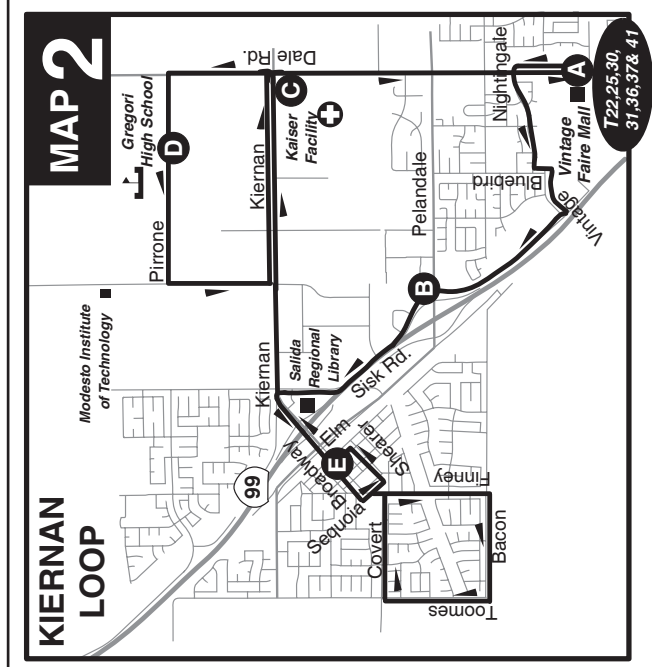

REVISED ROUTE 28

Monday - Friday Service

Pelandale - Kiernan - Gregori HS - Kaiser - Sisk

		MONDAY - FRIDAY TIMETABLE									
SERVED EVERY TRIP		PELANDALE LOOP		KIERNAN LOOP							
Sisk & Pelandale		Kaiser Hospital Northbound	Gregori HS	Finney / Bacon Section	Elm & Broadway	Pelandale & Sisk	Elm & Broadway	Gregori HS	Kaiser Hospital Southbound	Dale & Veneman	
Use Map	A	B	C	D	E	B	E	D	C	A	
	Loop Served										
	Special								Salida Library 7:00am		
2	7:00	7:07							7:24	7:37	7:40
1	7:15	7:22							7:53		8:10
2	7:45	7:52				No			8:09	8:22	8:40
1	8:15	8:22				No			8:53		9:10
2	8:45	8:52				No			9:09	9:22	9:40
1	9:15	9:22				No			9:53		10:10
2	9:45	9:52							10:09	10:22	10:40
1	10:15	10:22				No			10:53		11:10
2	10:45	10:52				No			11:09	11:22	11:40
1	11:15	11:22				No			11:53		12:10
2	11:45	11:52							12:09	12:22	12:40
1	12:15	12:22				No			12:53		1:10
2	12:45	12:52				No			1:09	1:22	1:40
1	1:15	1:22				No			1:47		2:10
2	1:45	1:52							2:09	2:22	2:40
1	2:15					Yes			2:47	2:53	3:10
2	2:45	2:52				No			3:09	3:22	3:40
1	3:15	3:22				No			3:47		4:10
2	3:45	3:52							4:09	4:22	4:40
1	4:15	4:22				No			4:47	4:53	5:10
2	4:45	4:52				No			5:09	5:22	5:40
1	5:15	5:22				No			5:47	5:53	6:10
2	5:45	5:52							6:09	6:22	6:40
1	6:15	6:22				No			6:47	6:53	7:10
2	6:45	6:52							7:04*		

PM TIMES SHOWN IN BOLD

* Bacon / Finney Section Not Served

Revised Route 28

Saturday Service
(See back for Mon-Fri Service)

SATURDAY TIMETABLE

Date & Veneman Northbound		Sisk & Kiernan		Broadway & Elm		Sisk & Kiernan		Pelandale & Sisk		Date & Veneman Southbound	
A	B	C	B	D						A	
8:10	8:19	8:21	8:23	8:26						8:40	
9:10	9:19	9:21	9:23	9:26						9:40	
10:10	10:19	10:21	10:23	10:26						10:40	
11:10	11:19	11:21	11:23	11:26						11:40	
12:10	12:19	12:21	12:23	12:26						12:40	
1:10	1:19	1:21	1:23	1:26						1:40	
2:10	2:19	2:21	2:23	2:26						2:40	
3:10	3:19	3:21	3:23	3:26						3:40	
4:10	4:19	4:21	4:23	4:26						4:40	
5:10	5:19	5:21	5:23	5:26						5:40	
6:10	6:19	6:21	6:23	6:26						6:40	