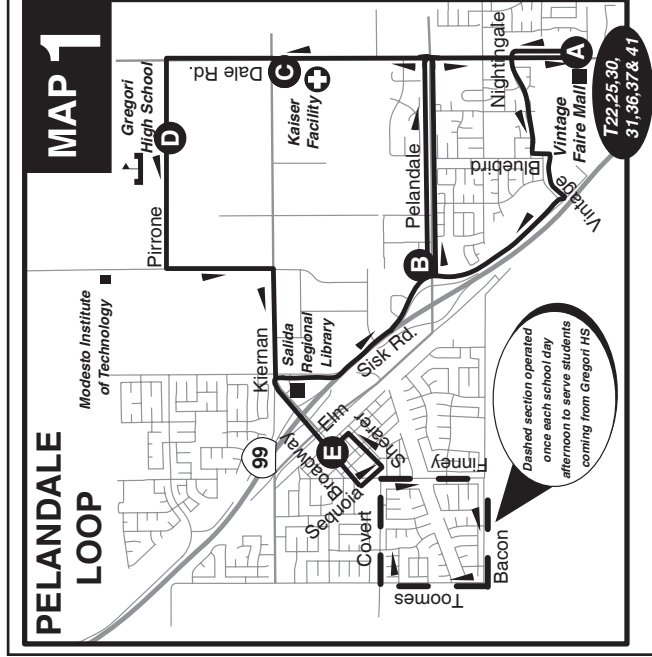

REVISED ROUTE 28

Monday - Friday Service

Pelandale - Kiernan - Gregori HS - Kaiser - Sisk

		MONDAY - FRIDAY TIMETABLE									
SERVED EVERY TRIP		PELANDALE LOOP		KIERNAN LOOP							
Sisk & Pelandale		Kaiser Hospital Northbound	Gregori HS	Finney / Bacon Section	Elm & Broadway	Pelandale & Sisk	Elm & Broadway	Gregori HS	Kaiser Hospital Southbound	Dale & Veneman	
Use Map	A	B	C	D	E	B	E	D	C	A	
	Loop Served										
	Special								Salida Library 7:00am		
2	7:00	7:07							7:24	7:37	7:40
1	7:15	7:22							7:53		8:10
2	7:45	7:52				No			8:09	8:22	8:40
1	8:15	8:22				No			8:53		9:10
2	8:45	8:52				No			9:09	9:22	9:40
1	9:15	9:22				No			9:53		10:10
2	9:45	9:52							10:09	10:22	10:40
1	10:15	10:22				No			10:53		11:10
2	10:45	10:52				No			11:09	11:22	11:40
1	11:15	11:22				No			11:53		12:10
2	11:45	11:52							12:09	12:22	12:40
1	12:15	12:22				No			12:53		1:10
2	12:45	12:52				No			1:09	1:22	1:40
1	1:15	1:22				No			1:47		2:10
2	1:45	1:52							2:09	2:22	2:40
1	2:15					Yes			2:47	2:53	3:10
2	2:45	2:52				No			3:09	3:22	3:40
1	3:15	3:22				No			3:47		4:10
2	3:45	3:52							4:09	4:22	4:40
1	4:15	4:22				No			4:47	4:53	5:10
2	4:45	4:52				No			5:09	5:22	5:40
1	5:15	5:22				No			5:47	5:53	6:10
2	5:45	5:52							6:09	6:22	6:40
1	6:15	6:22				No			6:47	6:53	7:10
2	6:45	6:52							7:04*		

PM TIMES SHOWN IN BOLD

* Bacon / Finney Section Not Served

Revised Route 28

Saturday Service
(See back for Mon-Fri Service)

SATURDAY TIMETABLE

Date & Veneman Northbound		Sisk & Kiernan		Broadway & Elm		Sisk & Kiernan		Pelandale & Sisk		Date & Veneman Southbound	
A	B	C	B	D						A	
8:10	8:19	8:21	8:23	8:26						8:40	
9:10	9:19	9:21	9:23	9:26						9:40	
10:10	10:19	10:21	10:23	10:26						10:40	
11:10	11:19	11:21	11:23	11:26						11:40	
12:10	12:19	12:21	12:23	12:26						12:40	
1:10	1:19	1:21	1:23	1:26						1:40	
2:10	2:19	2:21	2:23	2:26						2:40	
3:10	3:19	3:21	3:23	3:26						3:40	
4:10	4:19	4:21	4:23	4:26						4:40	
5:10	5:19	5:21	5:23	5:26						5:40	
6:10	6:19	6:21	6:23	6:26						6:40	