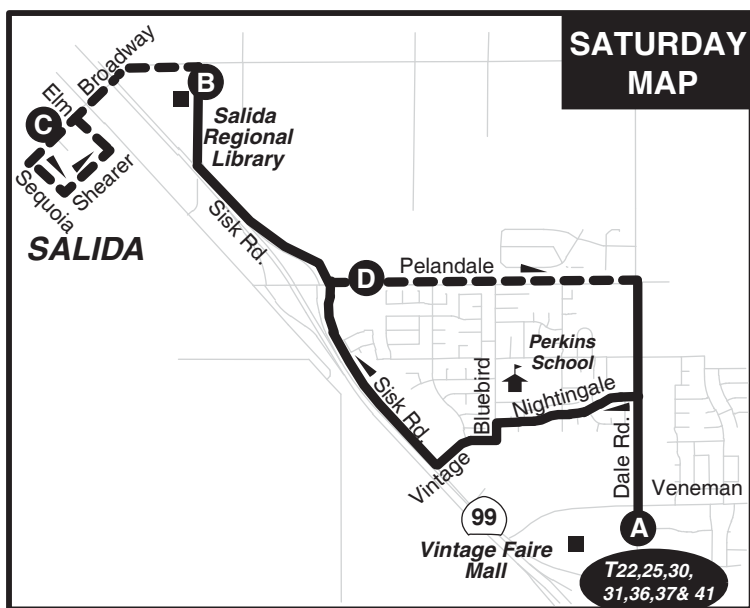

# ROUTE 28 Mon - Sat Maps & Sat Timetable

## Pelandale - Kiernan - Gregori HS - Kaiser - Sisk

30 minute frequency Mon - Fri / 60 minute frequency Saturday

SATURDAY TIMETABLE					
Dale & Veneman Northbound	Sisk & Kiernan	Broadway & Elm	Sisk & Kiernan	Pelandale & Sisk	Dale & Veneman Southbound
A	B	C	B	D	A
8:10	8:19	8:21	8:23	8:26	8:40
9:10	9:19	9:21	9:23	9:26	9:40
10:10	10:19	10:21	10:23	10:26	10:40
11:10	11:19	11:21	11:23	11:26	11:40
12:10	12:19	12:21	12:23	12:26	12:40
1:10	1:19	1:21	1:23	1:26	1:40
2:10	2:19	2:21	2:23	2:26	2:40
3:10	3:19	3:21	3:23	3:26	3:40
4:10	4:19	4:21	4:23	4:26	4:40
5:10	5:19	5:21	5:23	5:26	5:40
6:10	6:19	6:21	6:23	6:26	6:40

# ROUTE 28 Monday - Friday Timetable