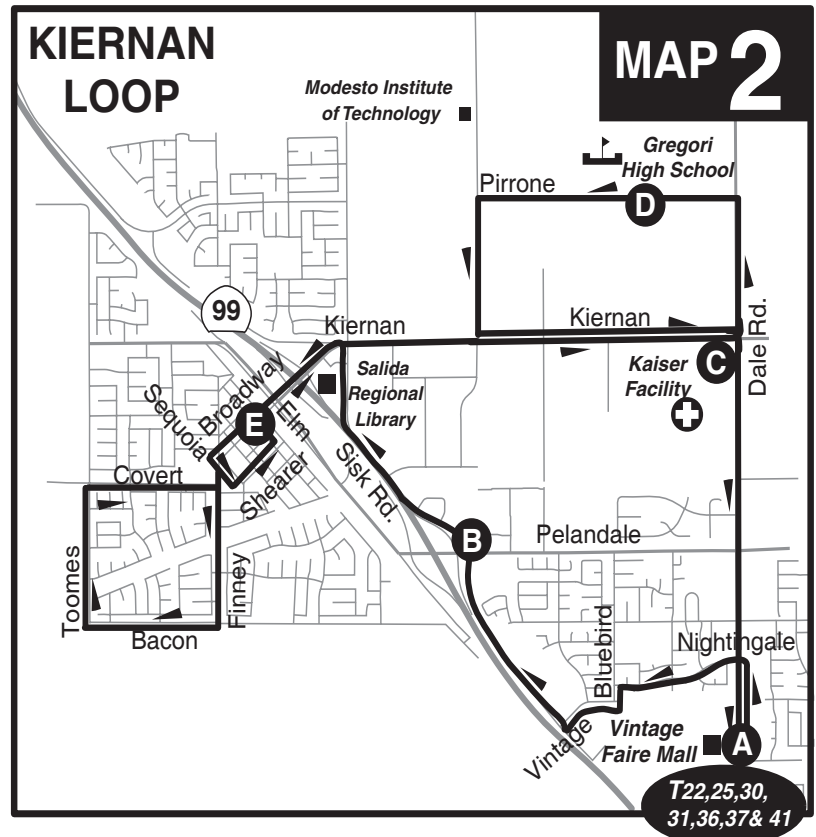

# ROUTE 28 Mon - Sat Maps & Sat Timetable

## Pelandale - Kiernan - Gregori HS - Kaiser - Sisk

30 minute frequency Mon - Fri / 60 minute frequency Saturday

SATURDAY TIMETABLE					
Dale & Veneman Northbound	Sisk & Kiernan	Broadway & Elm	Sisk & Kiernan	Pelandale & Sisk	Dale & Veneman Southbound
A	B	C	B	D	A
8:10	8:19	8:21	8:23	8:26	8:40
9:10	9:19	9:21	9:23	9:26	9:40
10:10	10:19	10:21	10:23	10:26	10:40
11:10	11:19	11:21	11:23	11:26	11:40
12:10	12:19	12:21	12:23	12:26	12:40
1:10	1:19	1:21	1:23	1:26	1:40
2:10	2:19	2:21	2:23	2:26	2:40
3:10	3:19	3:21	3:23	3:26	3:40
4:10	4:19	4:21	4:23	4:26	4:40
5:10	5:19	5:21	5:23	5:26	5:40
6:10	6:19	6:21	6:23	6:26	6:40

# ROUTE 28 Monday - Friday Timetable