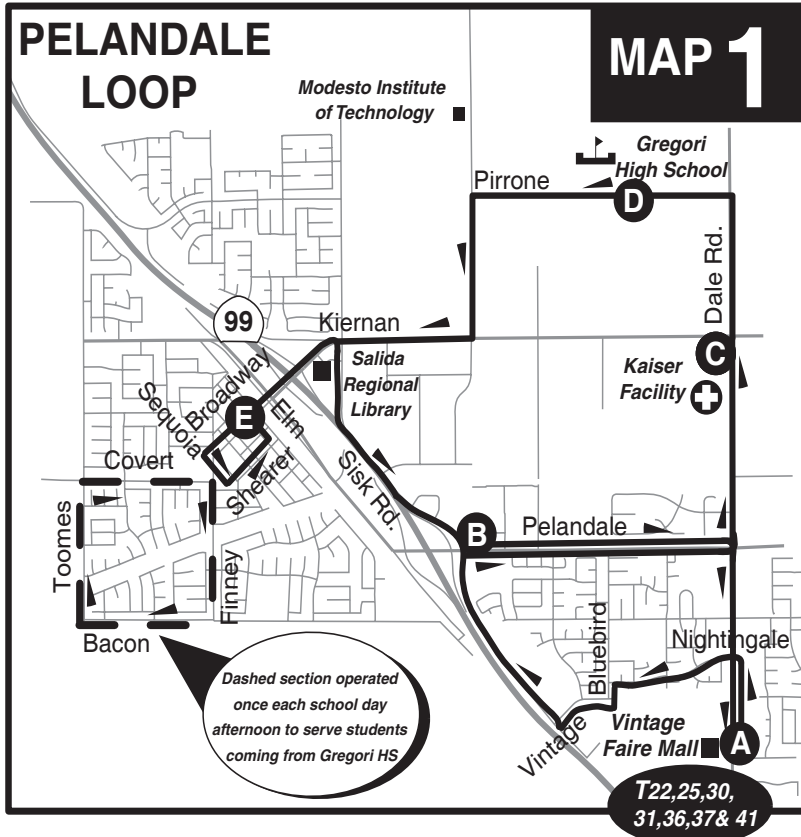

# ROUTE 28 Mon - Sat Maps & Sat Timetable

## Pelandale - Kiernan - Gregori HS - Kaiser - Sisk

30 minute frequency Mon - Fri / 60 minute frequency Saturday

SATURDAY TIMETABLE					
Dale & Veneman Northbound	Sisk & Kiernan	Broadway & Elm	Sisk & Kiernan	Pelandale & Sisk	Dale & Veneman Southbound
A	B	C	B	D	A
8:10	8:19	8:21	8:23	8:26	8:40
9:10	9:19	9:21	9:23	9:26	9:40
10:10	10:19	10:21	10:23	10:26	10:40
11:10	11:19	11:21	11:23	11:26	11:40
12:10	12:19	12:21	12:23	12:26	12:40
1:10	1:19	1:21	1:23	1:26	1:40
2:10	2:19	2:21	2:23	2:26	2:40
3:10	3:19	3:21	3:23	3:26	3:40
4:10	4:19	4:21	4:23	4:26	4:40
5:10	5:19	5:21	5:23	5:26	5:40
6:10	6:19	6:21	6:23	6:26	6:40

# ROUTE 28 Monday - Friday Timetable