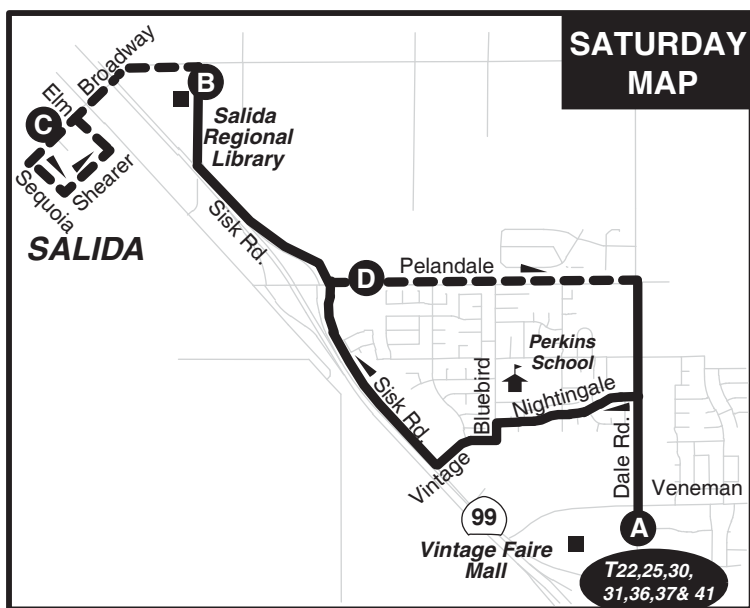

ROUTE 28 Mon - Sat Maps & Sat Timetable

Pelandale - Kiernan - Gregori HS - Kaiser - Sisk

30 minute frequency Mon - Fri / 60 minute frequency Saturday

SATURDAY TIMETABLE					
Dale & Veneman Northbound	Sisk & Kiernan	Broadway & Elm	Sisk & Kiernan	Pelandale & Sisk	Dale & Veneman Southbound
A	B	C	B	D	A
8:10	8:19	8:21	8:23	8:26	8:40
9:10	9:19	9:21	9:23	9:26	9:40
10:10	10:19	10:21	10:23	10:26	10:40
11:10	11:19	11:21	11:23	11:26	11:40
12:10	12:19	12:21	12:23	12:26	12:40
1:10	1:19	1:21	1:23	1:26	1:40
2:10	2:19	2:21	2:23	2:26	2:40
3:10	3:19	3:21	3:23	3:26	3:40
4:10	4:19	4:21	4:23	4:26	4:40
5:10	5:19	5:21	5:23	5:26	5:40
6:10	6:19	6:21	6:23	6:26	6:40

PM TIMES SHOWN IN BOLD