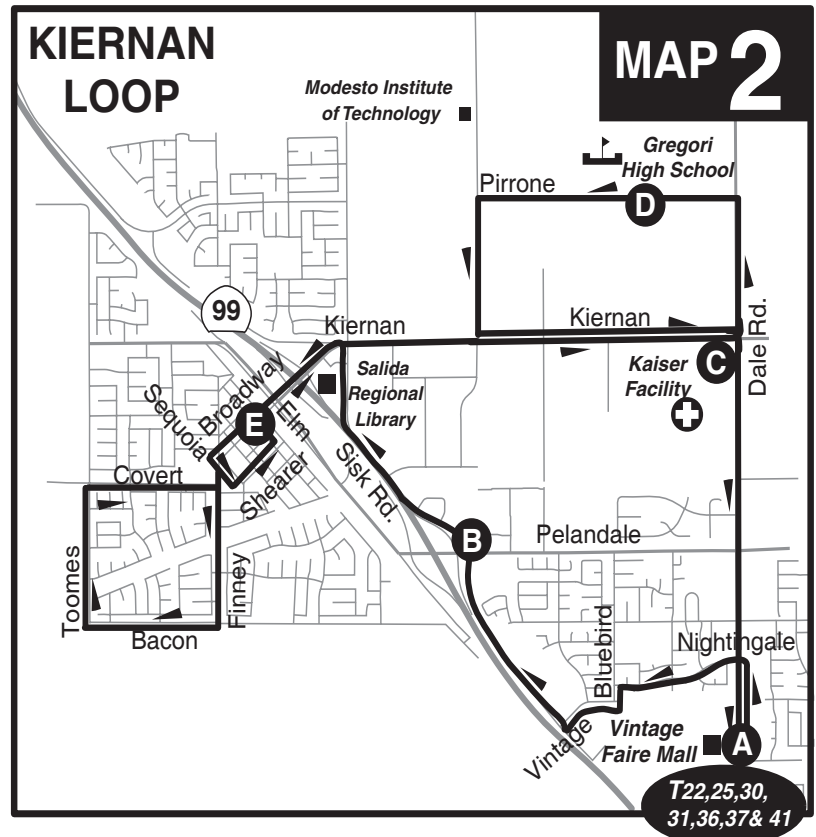

ROUTE 28 Mon - Sat Maps & Sat Timetable

Pelandale - Kiernan - Gregori HS - Kaiser - Sisk

30 minute frequency Mon - Fri / 60 minute frequency Saturday

SATURDAY TIMETABLE					
Dale & Veneman Northbound	Sisk & Kiernan	Broadway & Elm	Sisk & Kiernan	Pelandale & Sisk	Dale & Veneman Southbound
A	B	C	B	D	A
8:10	8:19	8:21	8:23	8:26	8:40
9:10	9:19	9:21	9:23	9:26	9:40
10:10	10:19	10:21	10:23	10:26	10:40
11:10	11:19	11:21	11:23	11:26	11:40
12:10	12:19	12:21	12:23	12:26	12:40
1:10	1:19	1:21	1:23	1:26	1:40
2:10	2:19	2:21	2:23	2:26	2:40
3:10	3:19	3:21	3:23	3:26	3:40
4:10	4:19	4:21	4:23	4:26	4:40
5:10	5:19	5:21	5:23	5:26	5:40
6:10	6:19	6:21	6:23	6:26	6:40

PM TIMES SHOWN IN BOLD