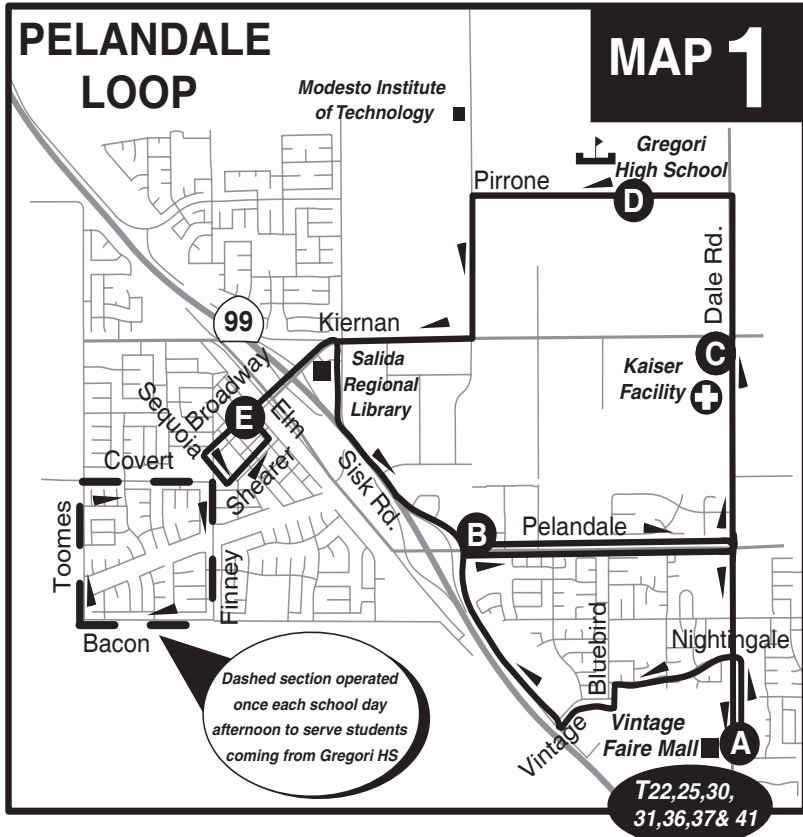

ROUTE 28 Mon - Sat Maps & Sat Timetable

Pelandale - Kiernan - Gregori HS - Kaiser - Sisk

30 minute frequency Mon - Fri / 60 minute frequency Saturday

SATURDAY TIMETABLE					
Dale & Veneman Northbound	Sisk & Kiernan	Broadway & Elm	Sisk & Kiernan	Pelandale & Sisk	Dale & Veneman Southbound
A	B	C	B	D	A
8:10	8:19	8:21	8:23	8:26	8:40
9:10	9:19	9:21	9:23	9:26	9:40
10:10	10:19	10:21	10:23	10:26	10:40
11:10	11:19	11:21	11:23	11:26	11:40
12:10	12:19	12:21	12:23	12:26	12:40
1:10	1:19	1:21	1:23	1:26	1:40
2:10	2:19	2:21	2:23	2:26	2:40
3:10	3:19	3:21	3:23	3:26	3:40
4:10	4:19	4:21	4:23	4:26	4:40
5:10	5:19	5:21	5:23	5:26	5:40
6:10	6:19	6:21	6:23	6:26	6:40